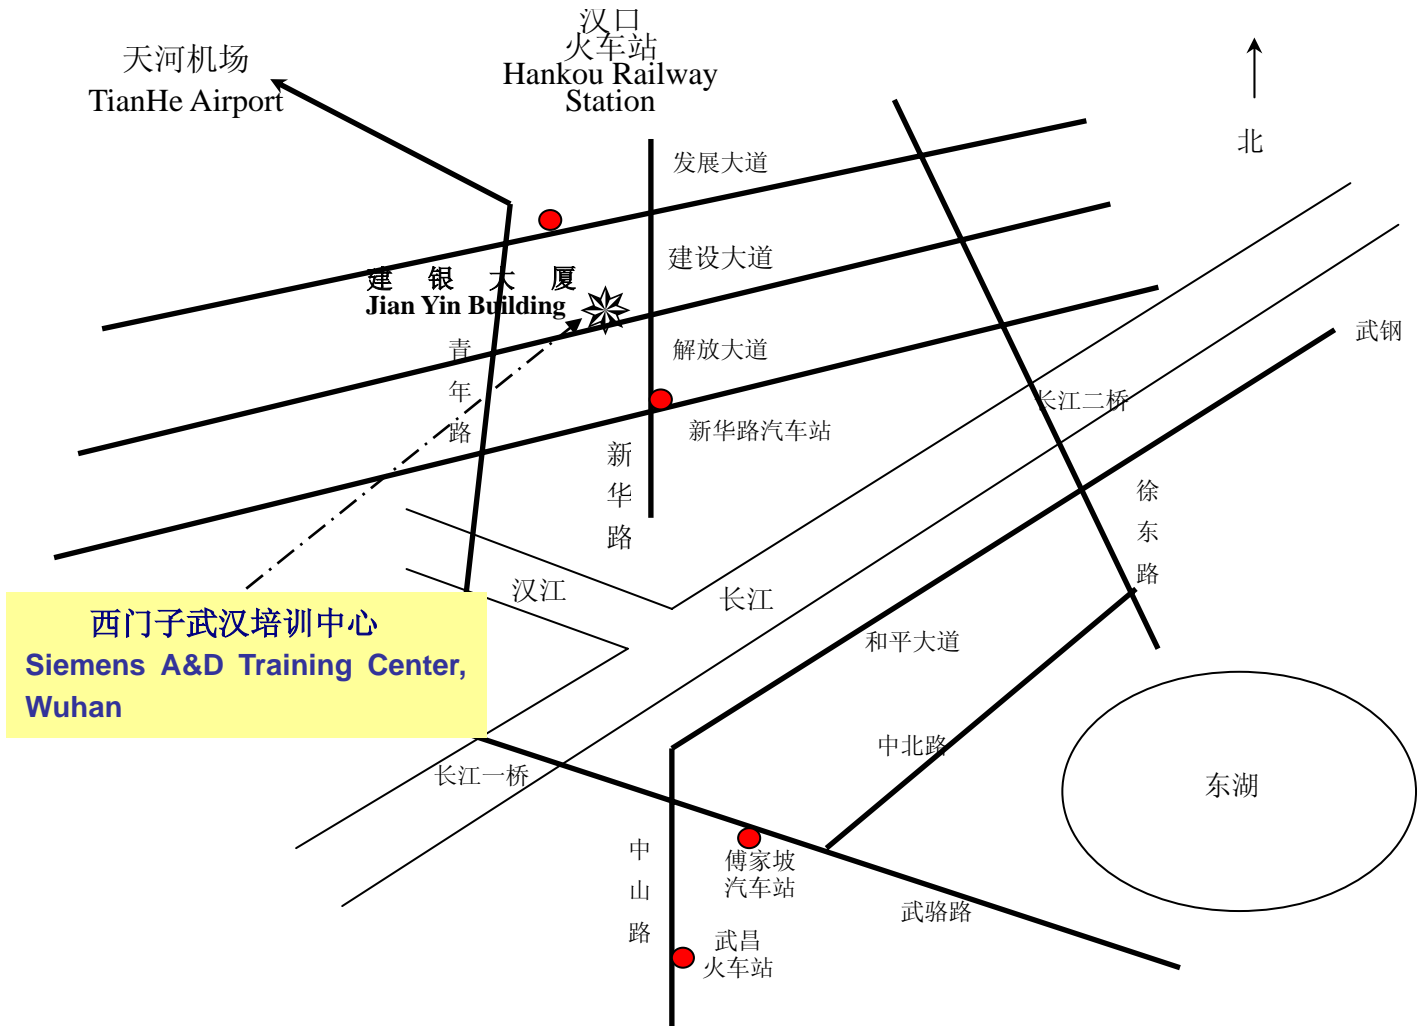

## 西门子自动化与驱动集团武汉培训中心位置示意图

地址：湖北省武汉市汉口建设大道 709 号建银大厦 18 层

电话：027-8548 6688 转 6400

传真：027-8548 6777

手机：13908625334

联系人：李鸿 女士

### 乘车线路：

到达西门子自动化武汉培训中心的公共汽车有：527、601、807、102、605、719、10、9、536、596、208、801、560、604、70（在取水楼站或机场河站下）

汉口火车站：乘 536、10、38、9 路至青年路机场河下

武昌火车站：乘 10 路至青年路机场河下

天河机场：乘出租车（费用大约 70 元左右）

乘民航巴士到范湖转出租车（费用大约 30 元左右）